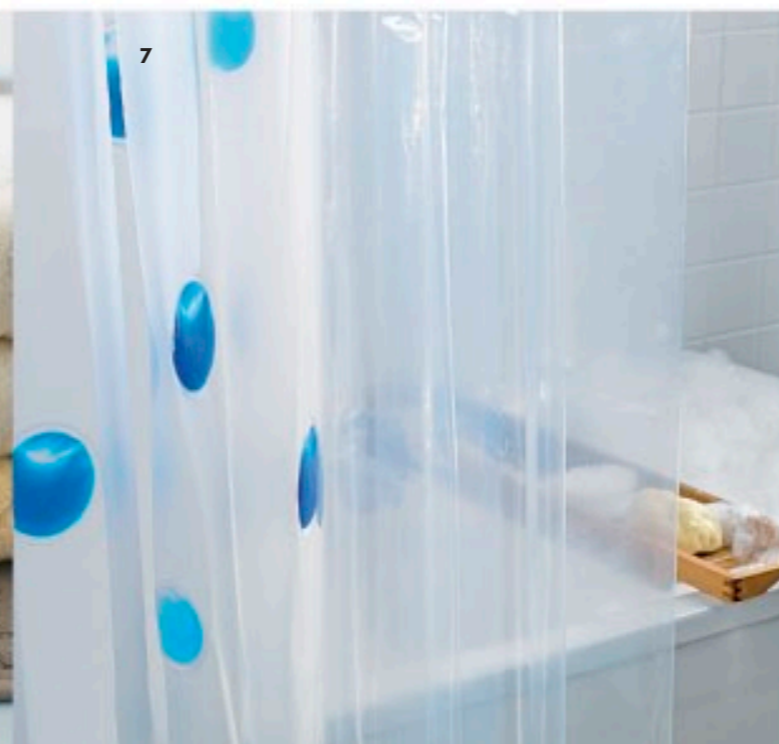

1

SAXÅN handduk

19:-/st

2

NÄCKTEN badhandduk

19:-

6

1. MALOU RAND handduk 45:- i jacquardvävd 100% bomull med blått vågmönster. B50×L100cm. Design: B. B. Becker/M. Bache. ☒ 800.833.22 **SAXÅN handduk 19:-/st** i 100% bomull. B50×L100cm. Ljusturkos. ☒ 700.834.31 Natur. ☒ 200.430.46

2. SAXÅN BOMULL badrumsmatta 29:- i mjuk ljusturkos 100% bomull med god absorptionsförmåga och latex på baksidan; mattan ligger stadigt på plats. Ø56cm. ☒ 400.952.04 **TOFTBO badrumsmatta 99:-/st** i mjuk 100% bomull med god absorptionsförmåga och latex på baksidan; mattan ligger stadigt på plats. B65×L100cm. Natur. ☒ 900.424.54 Vit. ☒ 400.424.61

3. SANNI handduk 39:- i beige 100% bomull. B50×L100cm. ☒ 100.409.15 **EHTEL RUND duschdraperi 59:-** i PEVA-plast. B180×L180cm. Design: Erika Pekkari. ☒ 900.872.25

4. FLORENCE serie Design: Amelia Chong. **Handduk 59:-/st** i mjuk och tjock 100% egyptisk bomull med hög absorptionsförmåga. B50×L100cm. Off-white. ☒ 200.891.38 Ljusgul. ☒ 000.891.44 **Badrumsmatta 129:-** i ljusbrun mjuk 100% bomull med god absorptionsförmåga. B60×L90cm. ☒ 600.891.60

5. NÄCKTEN badhandduk 19:- i vit 100% bomull. B60×L130cm. ☒ 400.759.65

6. BRUNKRISSLA serie i 100% bomull. Design: Monika Mulder. **Badlakan 159:-** Blått. B100×L180cm. ☒ 500.438.46 **Handduk 49:-** Röd. B50×L100cm. ☒ 500.439.31

7. BUBBLAN duschdraperi 149:- i PEVA-plast med blått mönster. B180×L180cm. Design: Maria Vinka. ☒ 200.989.39

NÄCKTEN duschdraperi 15:- i transparent PEVA-plast. B140×L200cm. ☒ 000.759.67

8. NÄCKTEN badrumsmatta 15:- i vit polypropen med latex på baksidan. B44×L67cm. ☒ 700.756.38 **MALOU badrumsmatta 79:-** i 100% bomull med blått mönster. God absorptionsförmåga och latex på baksidan; mattan ligger stadigt på plats. Ø65cm. Design: B. B. Becker/M. Bache. ☒ 500.826.92

3